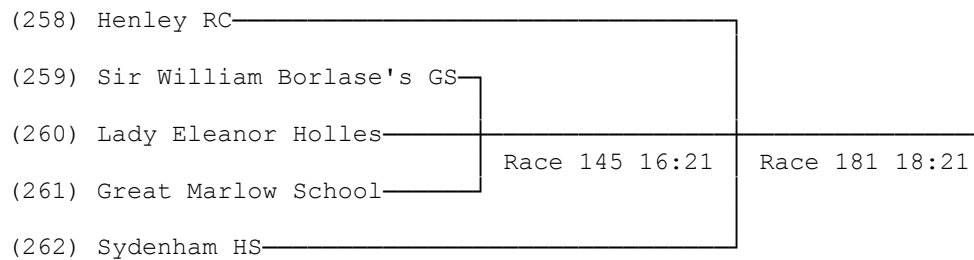

35) Womens Junior 16 Coxed Fours