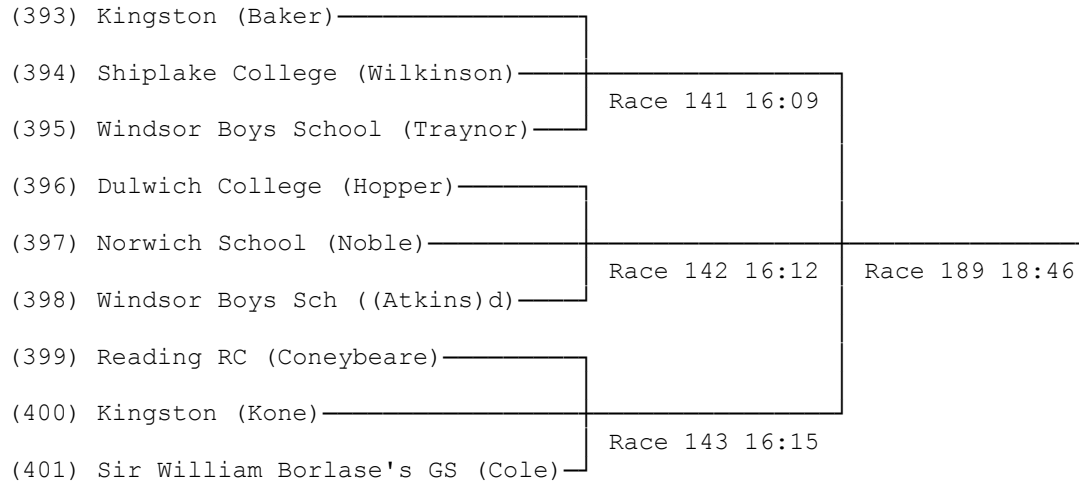

49) Junior 15 Sculls