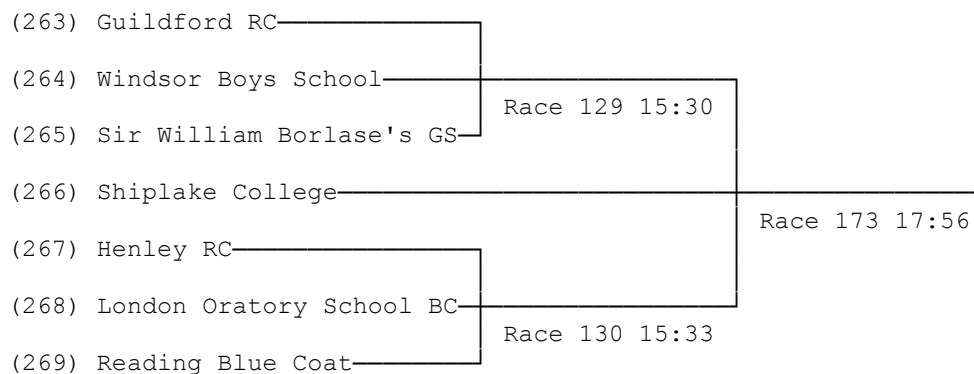

36) Junior 15 Coxed Quads