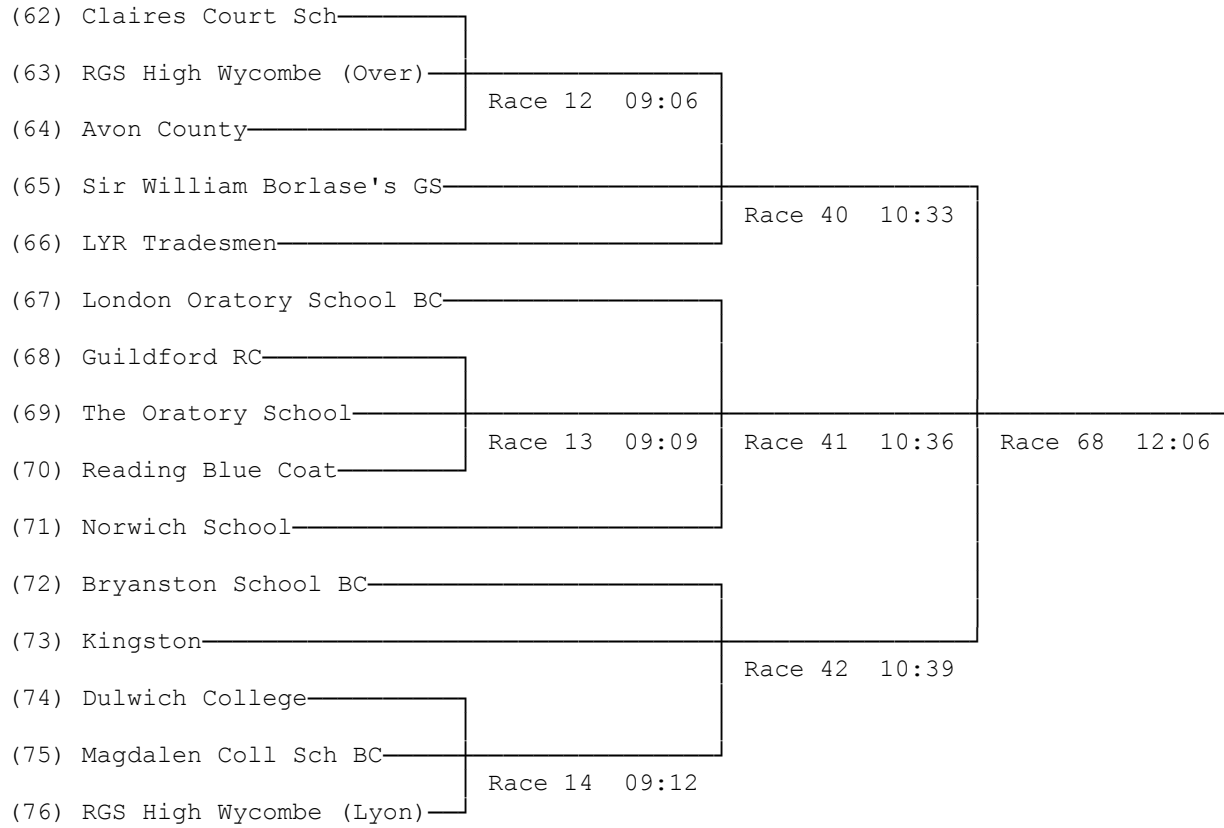

12) Junior 14 Coxed Quads