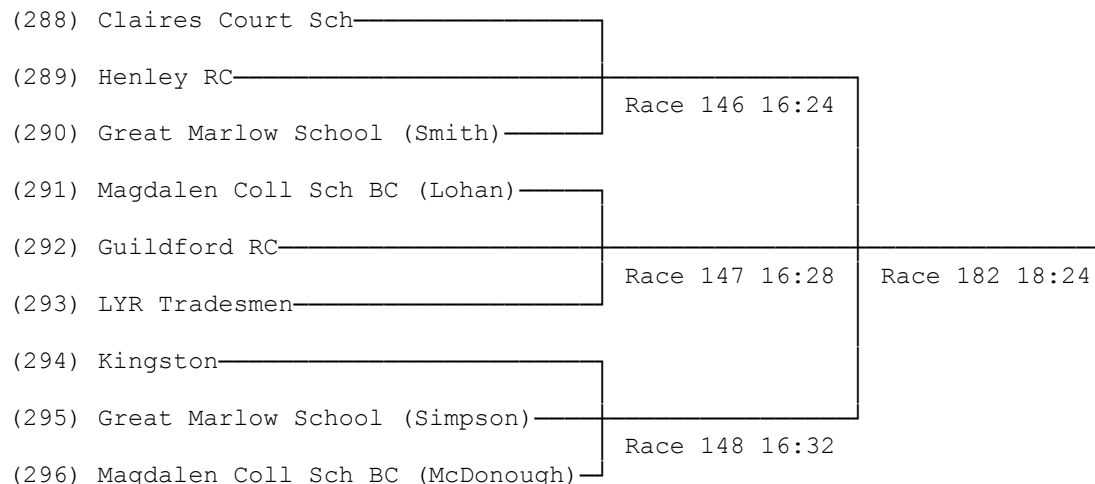

38) Junior 13 Coxed Quads